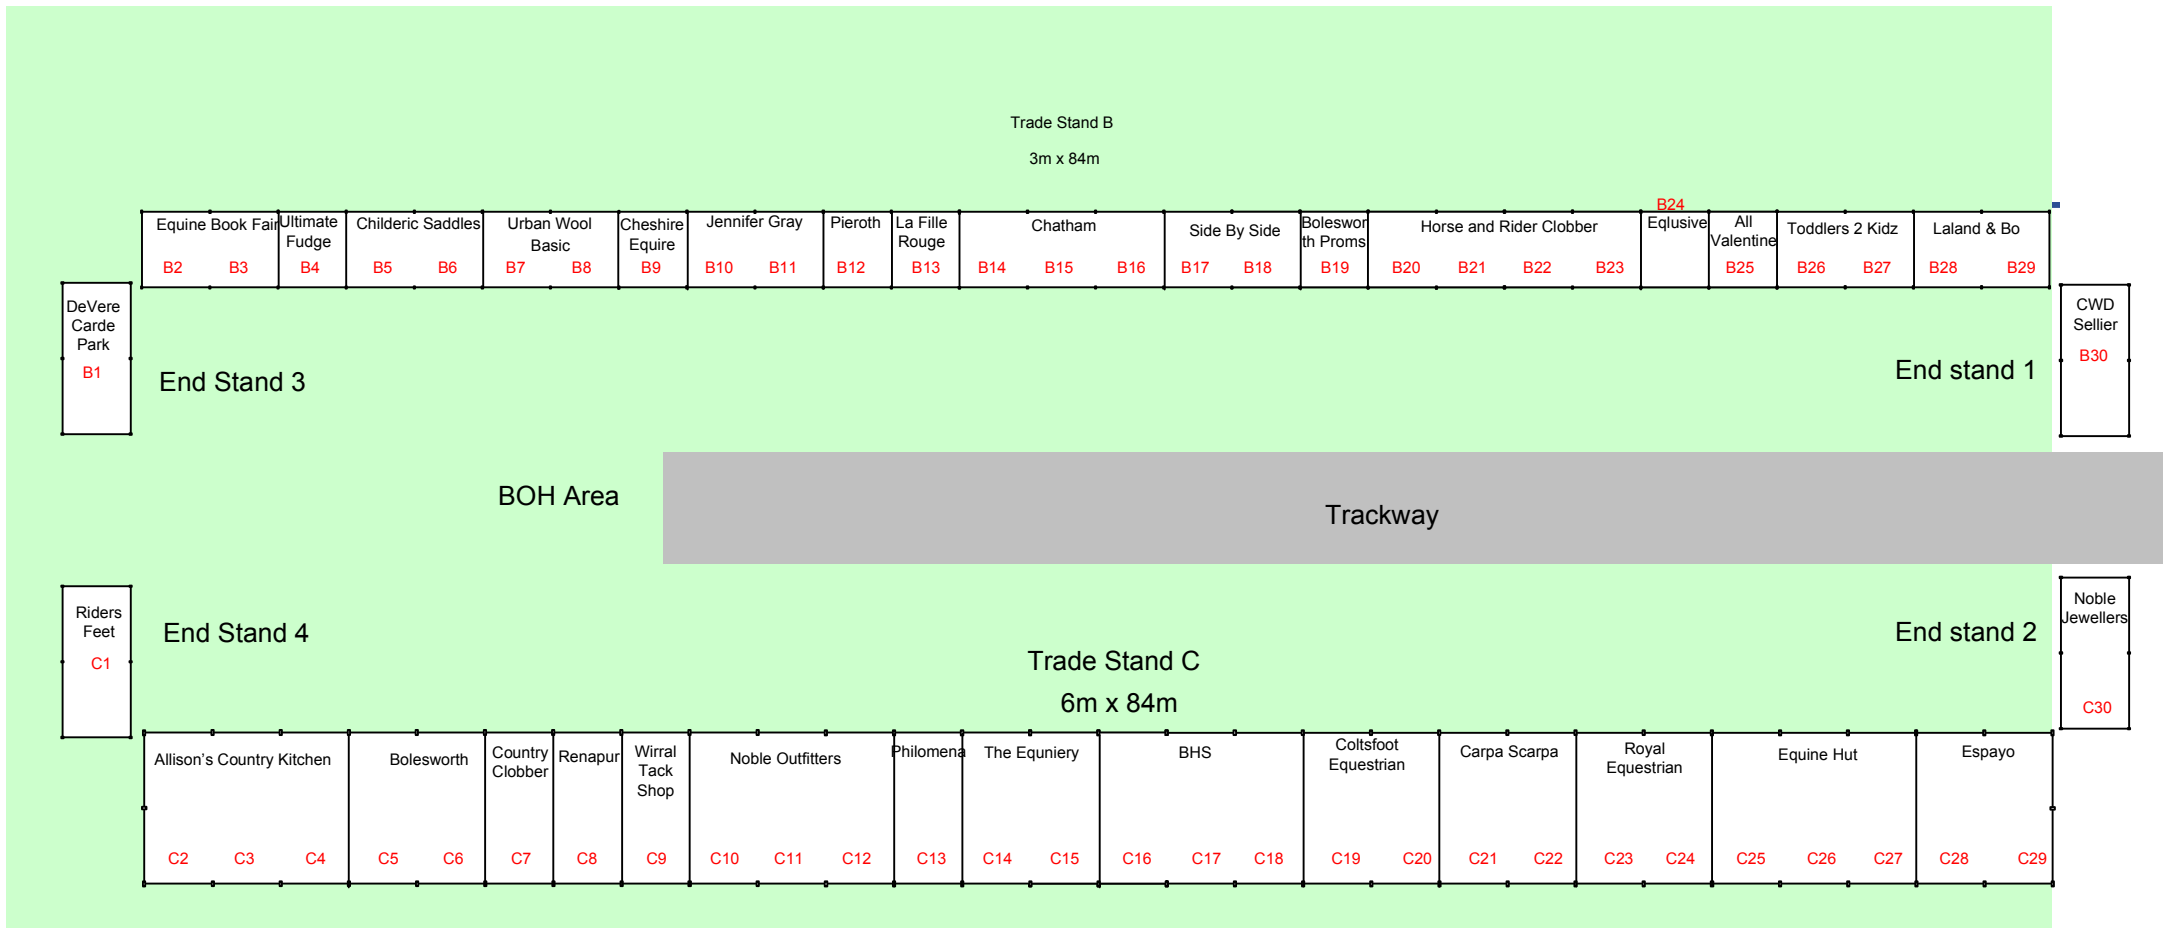

# THE EQUERRY BOLESWORTH INTERNATIONAL HORSE SHOW

14TH - 18TH JUNE 2017

Trade Stand A

6m x 75m

**14TH - 18TH JUNE 2017**

### Trade Stand D

3m x 66m

Trinity Urban D2	Nags Rags D3 D4	Alice & Country D5	Arc Equine D6	The Boot Room D7	Olivia's World D8 D9	Forelock Books D10	Back to the Past D11	For Your Eyes Only D12	Forever Living D13	Margaret Lee D14	Botanica D15	Bags to Gladrag's D16 D17	Drimee D18	Bling It D19	A Touch of Silver D20	Dogs Trust D21	Williams Equestrian D22	Lindsey Hill D23
---------------------	--------------------	-----------------------	------------------	---------------------	-------------------------	-----------------------	-------------------------	---------------------------	-----------------------	---------------------	-----------------	------------------------------	---------------	-----------------	--------------------------	-------------------	----------------------------	---------------------

Click Heat  
D1

End Stand 7

End stand 5

Gatehouse @ Equine Apparel  
D24

BOH Area

Trackway

Beauty Gate Ltd  
E1

End Stand 8

End stand 6

Delanns Jewels  
E24